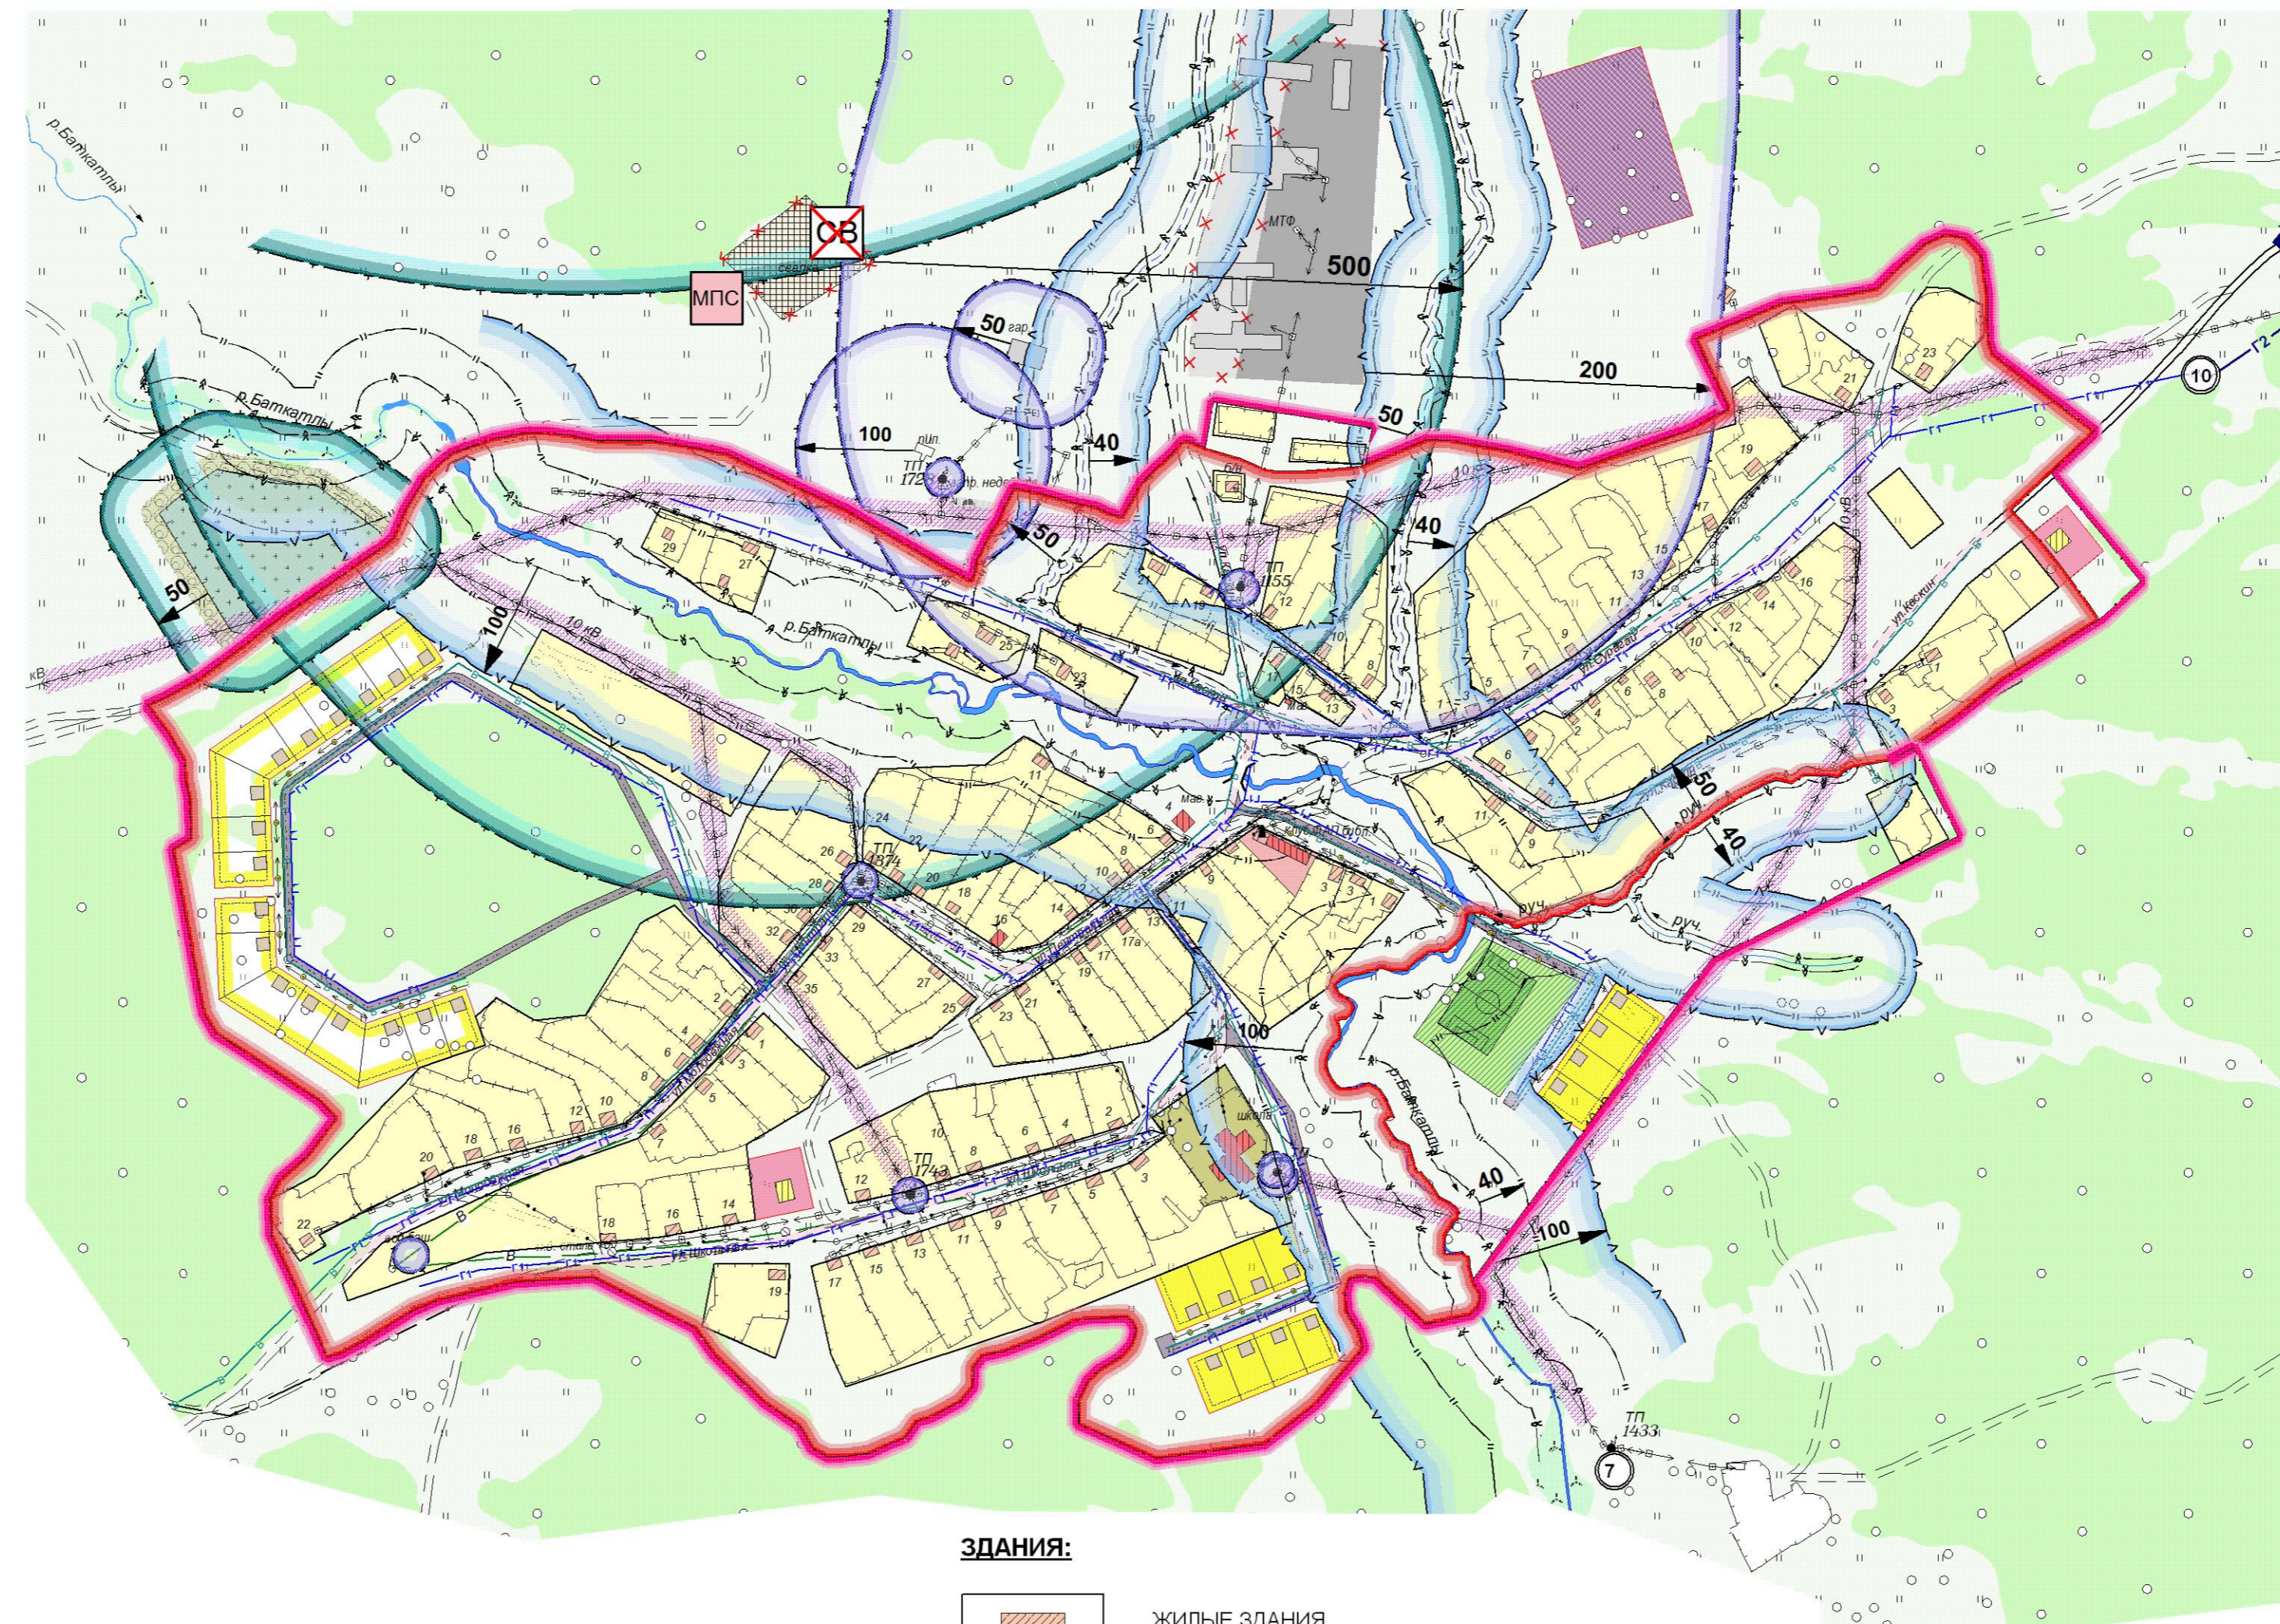

УСЛОВНЫЕ ОБОЗНАЧЕНИЯ:

ГРАНИЦЫ:

СУЩЕСТВУЮЩАЯ ГРАНИЦА НАСЕЛЕННОГО ПУНКТА

ПРОЕКТИРУЕМАЯ ГРАНИЦА НАСЕЛЕННОГО ПУНКТА

Сущ. Расчет. срок

ЛИНИЯ РЕГУЛИРОВАНИЯ ЗАСТРОЙКИ

КРАСНЫЕ ЛИНИИ

ЛИНИЯ ЗАСТРОЙКИ

ЗДАНИЯ ОБЩЕСТВЕННОГО НАЗНАЧЕНИЯ (ПРОЕКТИРУЕМЫЕ)

ОБЪЕКТЫ ТРАНСПОРТНОЙ ИНФРАСТРУКТУРЫ:

АВТОМОБИЛЬНАЯ СТОЯНКА

ЗЕМЛИ СПЕЦИАЛЬНОГО НАЗНАЧЕНИЯ:

ЗАКРЫВ. ПРОЕКТ.

СВАЛКА

МПС

ОГРАНИЧЕНИЯ:

ГРАНИЦА ВОДООХРАННОЙ ЗОНЫ ВОДНОГО ОБЪЕКТА

ПРИБРЕЖНАЯ ЗАЩИТНАЯ ПОЛОСА ВОДНОГО ОБЪЕКТА

БЕРЕГОВАЯ ПОЛОСА ВОДНОГО ОБЪЕКТА

САНИТАРНО-ЗАЩИТНАЯ ЗОНА ОТ ПРЕДПРИЯТИЙ И КОММУНАЛЬНЫХ ОБЪЕКТОВ

ПОЛОСА ОТВОДА ОТ ЛЭП НАПРЯЖЕНИЕМ 10 КВ И 35 КВ